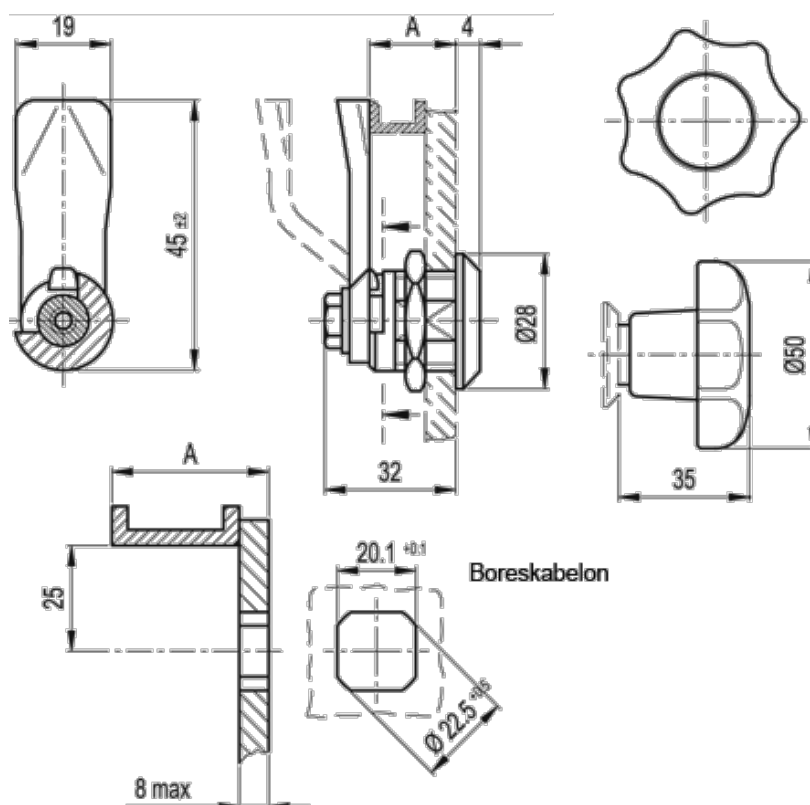

Varenummer: 20837035
Beskrivelse: E+G Låseelement
GN 115-SG-40

Mål

A = 40